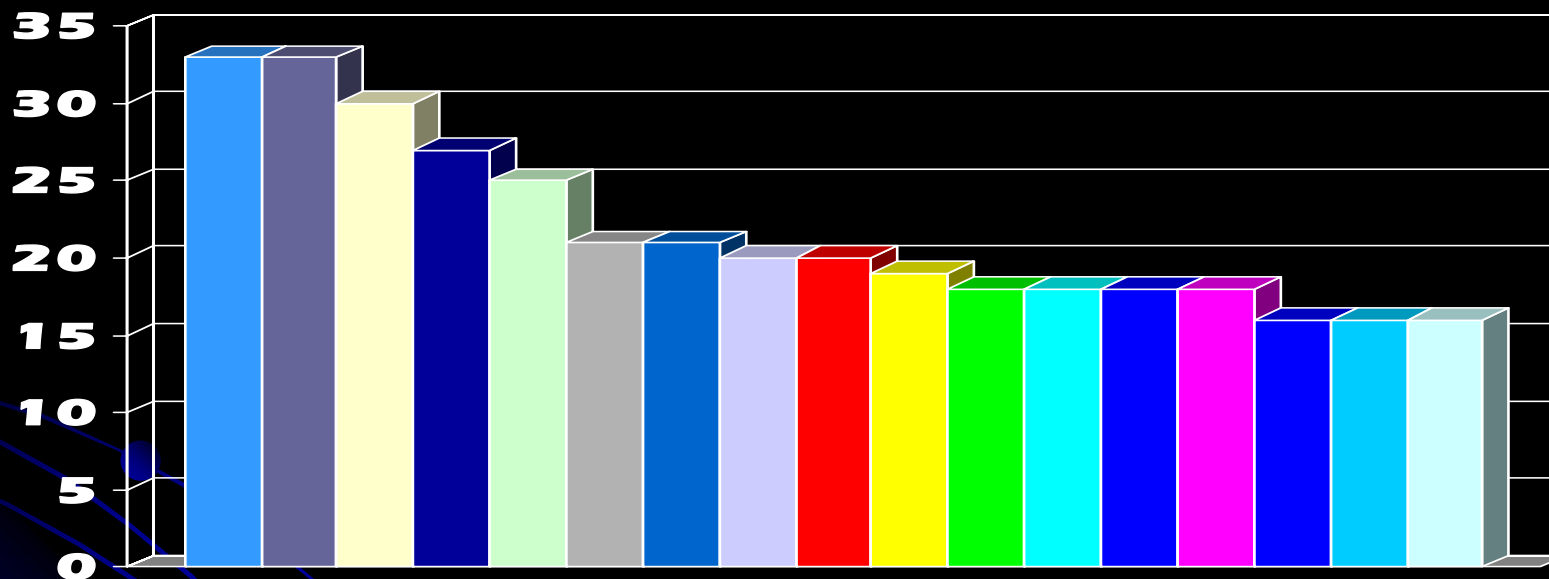

Tiago Pacheco

Tiago Daniel Pacheco

Nascido a: 21 de Janeiro de 1991

Idade: 16 Anos

Escalão: Juvenil

Posição: **Jogador de Campo**

Clubes que Representou

Clube União Micaelense

(6 Anos)

CLUBE UNIÃO MICAELENSE

HÓQUEI EM PATINS - SENIORES

Média de Idades

Equipa Completa... 21,5 Anos
Sem os Juvenis..... 22,4 Anos
Com os 12 mais..... 23,3 Anos

Clube União Micaelense

Hóquei em Patins

<http://cumhoquei.com>

Idade: 29 Anos

Escalão: Sénior

Posição: **Jogador de Campo**

Clubes que Representou

Escola de Desporto de Viana

Juventude de Viana

Alcobacense

Leiria e Marrazes