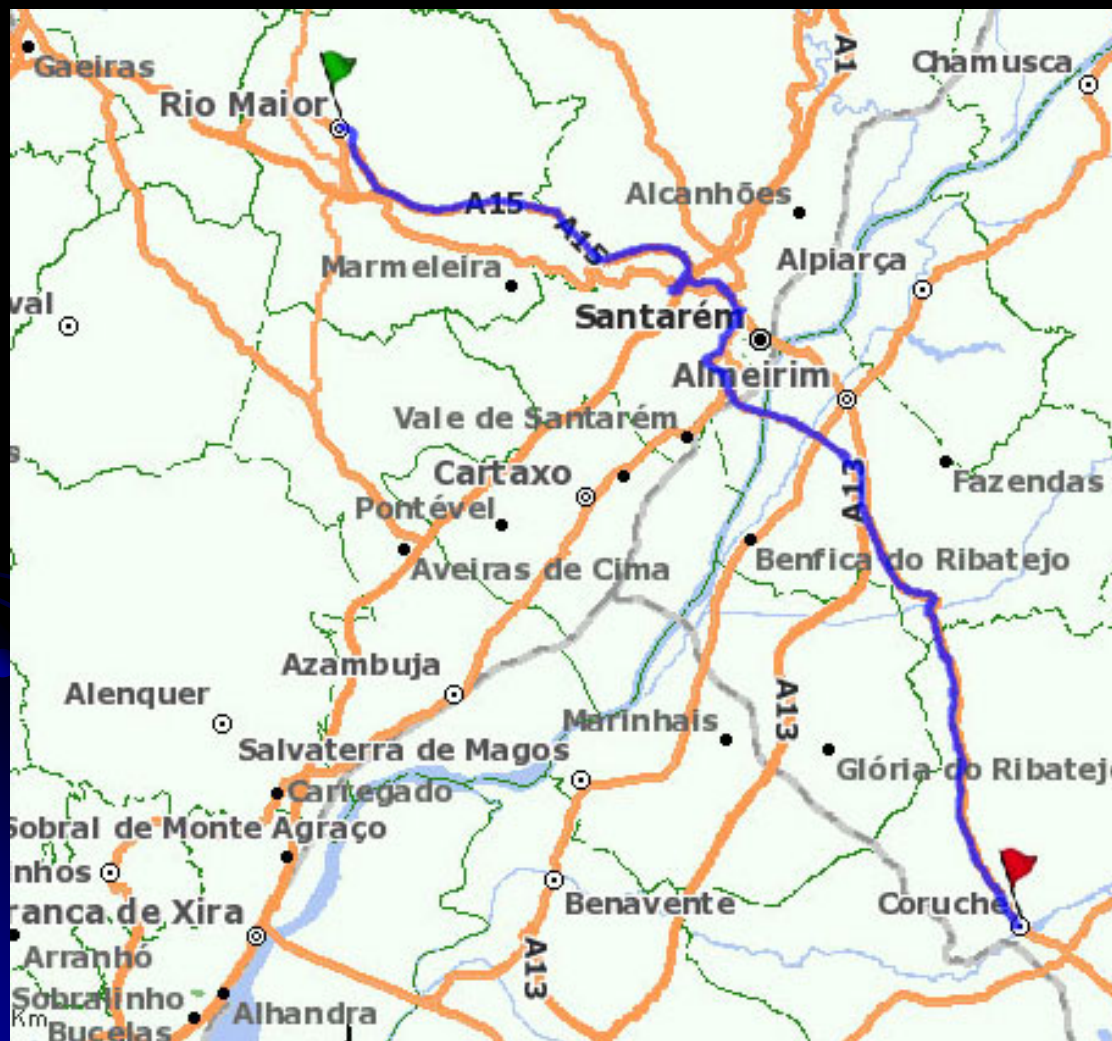

CLUBE UNIÃO MICAELENSE

HÓQUEI EM PATINS - SENIORES

17 de Novembro de 2007
"Os Corujas" GCC

18 de Novembro de 2007
CN Rio Maior

LISBOA - CORUCHE
82 Km - 1h25m

CORUCHE - RIO MAIOR
71 Km - 1h00m

RIO MAIOR - LISBOA
102 Km - 1h00m